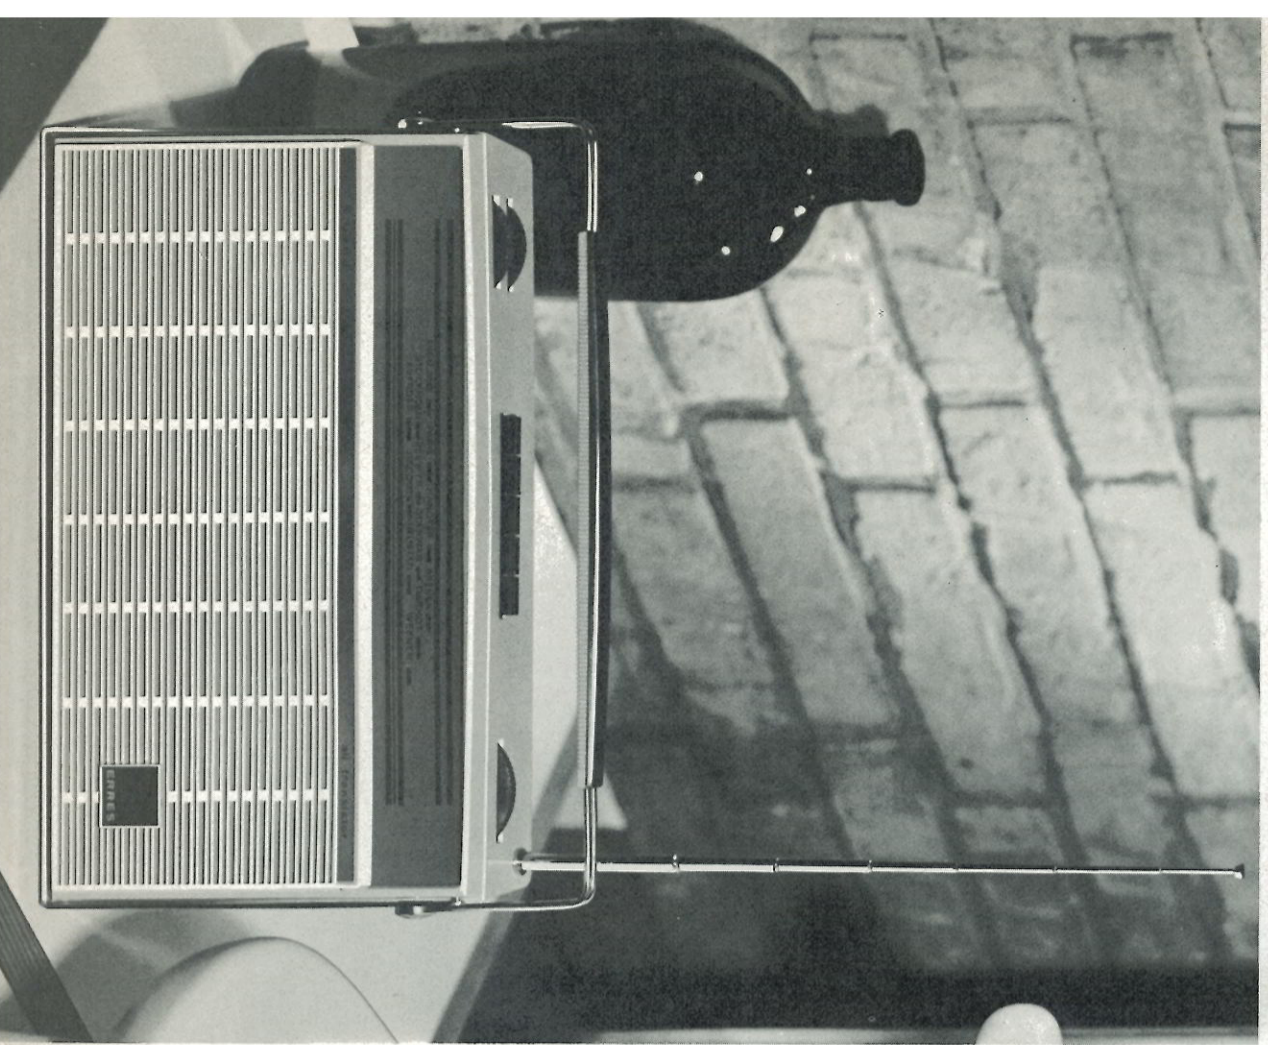

- MG/LG/FM • toonregeling • duidelijke afstemschaal met stationsnamen • aan/uit-verklikker • knikbare telescopenantenne • aansluitingen voor oortelefoon, buitenantenne en extra luidspreker.
- afmetingen: 24 x 11 x 4½ cm.

RP 666

Fantastisch is de klank van deze veelzijdige Erres; een vermogen van liefst 1000mW! Drie antennes geven op iedere golflengte een maximale gevoeligheid en selectiviteit. Een ideale portable, die het niet alleen goed doet in uw auto en vakantiebungalow, maar ook op de hobbyzolder en in de keuken thuis!

- MG/LG/KG/Visserijband • royale luidspreker van 15 x 10 cm • afstemschaal met stationsnamen • dubbele geluidsoeningen voor een krachtige, warme weergave • continue toonregeling • aan/uit-verklikker • snellader voor de batterijen • aansluitingen voor buitenantenne, oortelefoon, extra luidspreker.
- uitvoering: slag- en stootvast polystyreen in havannabruin of zilvergroen • afmetingen: 33 x 19 x 7½ cm.

Jarenlange service-waartorg door uw deskundige ERRES-leverancier, 17 Technische Diensten en tientallen mobiele TV-service-technici van Van der Heem N.V.