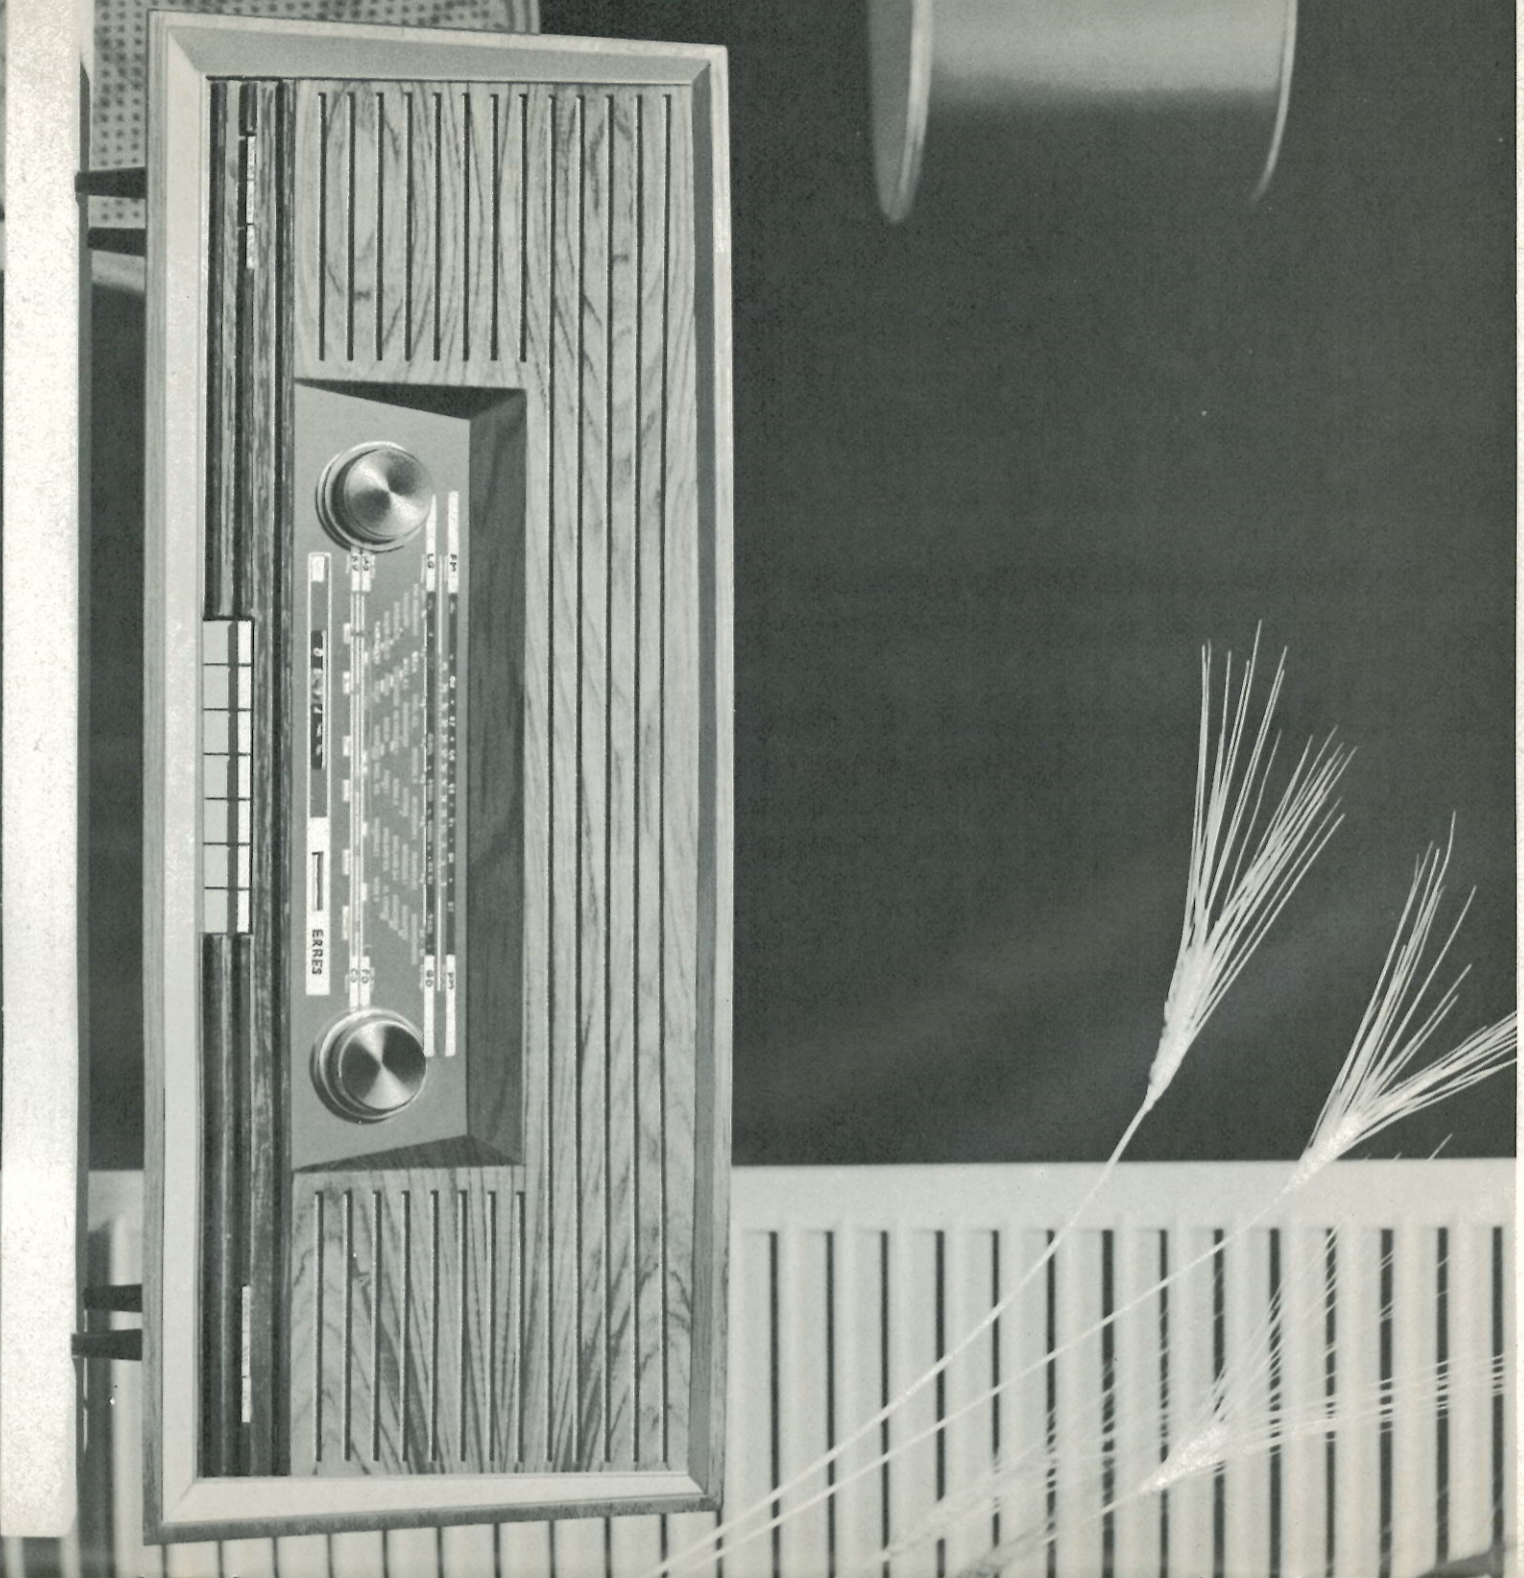

Als RA 638 FMS uitgebreid met een FM-stereodecoder voor stereofonische weergave ook van stereoprogramma's op de FM-band.

Wilt u het modernste en het mooiste wat de radio u bieden kan op zijn best horen? Kies dan een FMS-type van Erres.

RA 655 PS

Een compacte combinatie van radio en stereo-platen-speler. Heel aantrekkelijk om te zien. Zesvoudig getransistoriseerd voor gevoelige ontvangst en bedrijfszekere techniek. Een prachtig apparaat met een rijk doortrekkende klank in alle registers.

Radio:

- MG/L/G/KG/FM • zeer royale concertluidspreker van 20 x 15 cm • continue toonregeling • venster-indicaties voor toon en volume • afstemindicator voor AM met Erres patent voor de werking op FM • aansluitingen voor: extra versterker ten behoeve van stereo-weergave, bandrecorder en extra luidspreker.

Stereo-platen-speler:

- diannanaald • regelbare naaldruk • 16, 33 45 en 78 toeren • armvergrendeling met automatische ontkoppeling van het tussenwiel in de „nul-stand” • automatische afslaginrichting • verende 45-toeren adaptor • 30 cm-platen ook met dicht deksel te draaien.

- uitvoering: Amerikaans notenhout, parelglanzend naturel • afmetingen: 48 x 32½ x 23 cm.