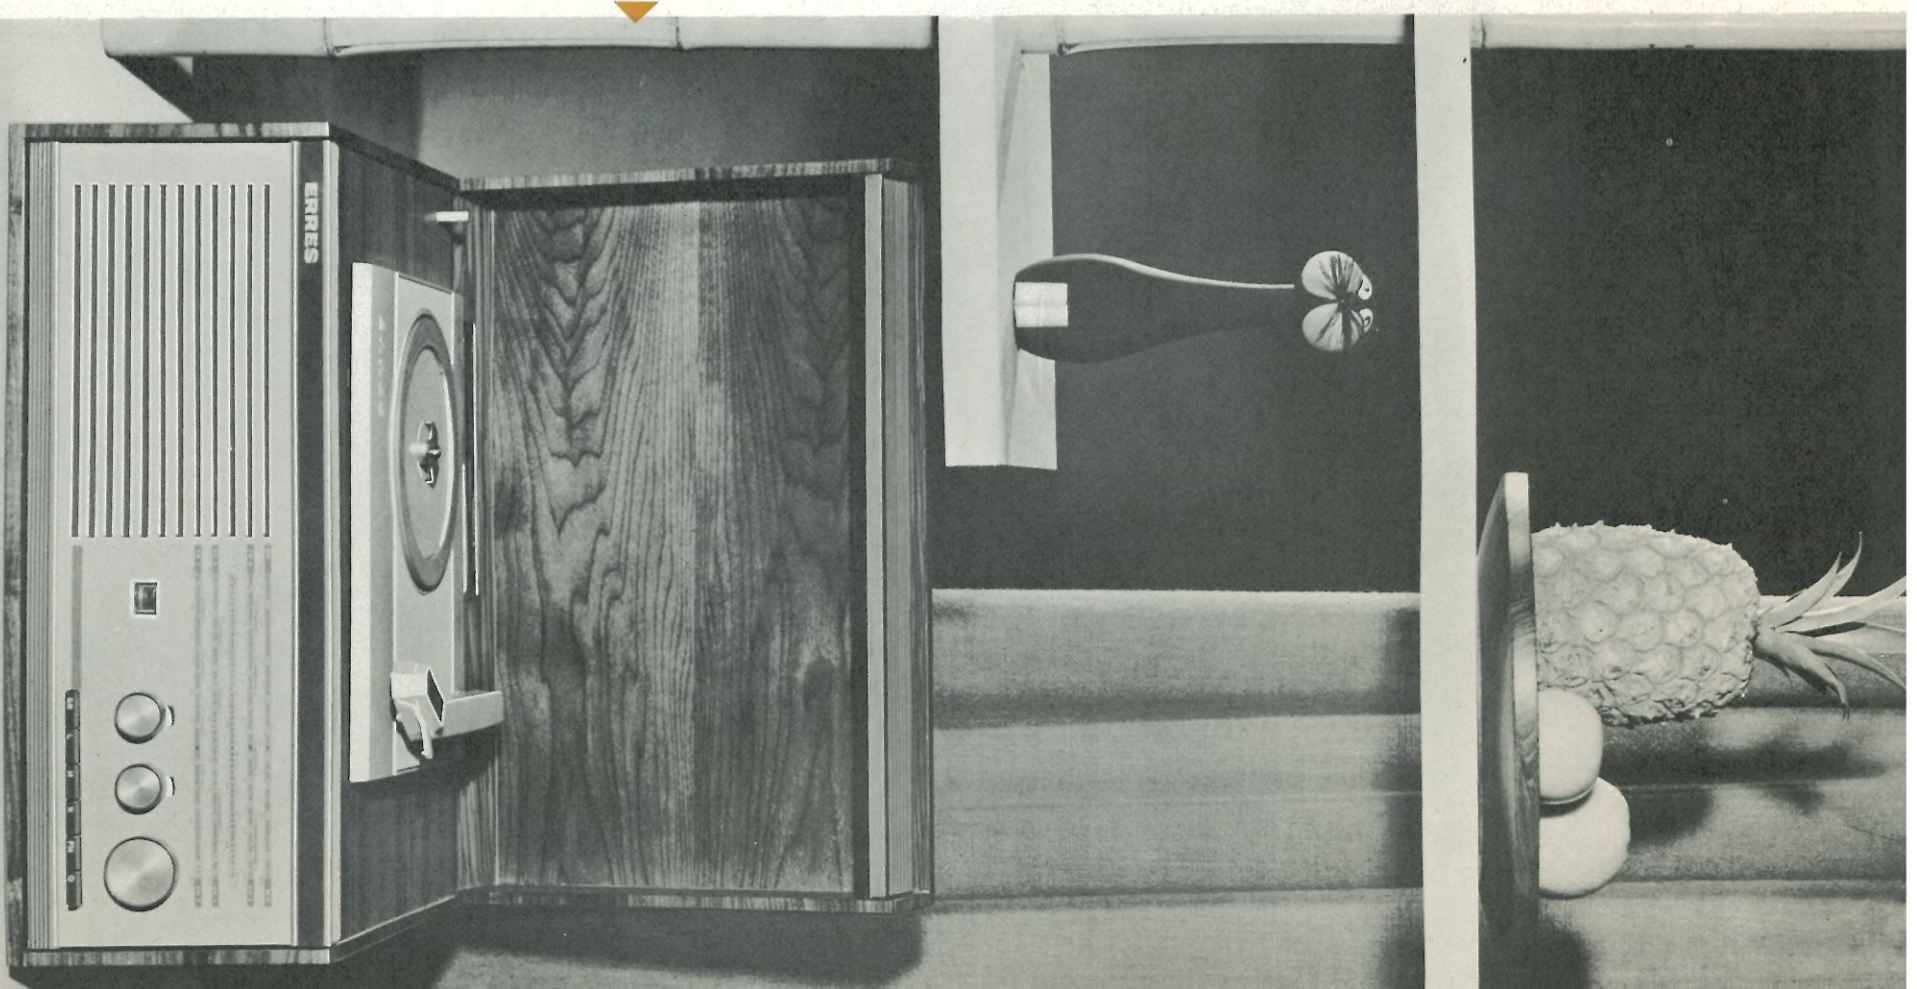

Als RA 638 FMS uitgebreid met een FM-stereodecoder voor stereofonische weergave ook van stereoprogramma's op de FM-band.

Wilt u het modernste en het mooiste wat de radio u bieden kan op zijn best horen? Kies dan een FMS-type van Erres.

RA 655 PS

Een compacte combinatie van radio en stereo-platen-speler. Heel aantrekkelijk om te zien. Zesvoudig getransistoriseerd voor gevoelige ontvangst en bedrijfszekere techniek. Een prachtig apparaat met een rijk doortrekkende klank in alle registers.

Radio:

- MG/L/G/KG/FM • zeer royale concertluidspreker van 20 x 15 cm • continue toonregeling • venster-indicaties voor toon en volume • afstemindicator voor AM met Erres patent voor de werking op FM • aansluitingen voor: extra versterker ten behoeve van stereo-weergave, bandrecorder en extra luidspreker.

Stereo-platen-speler:

- diannanaald • regelbare naaldruk • 16, 33 45 en 78 toeren • armvergrendeling met automatische ontkoppeling van het tussenwiel in de „nul-stand” • automatische afslaginrichting • verende 45-toeren adaptor • 30 cm-platen ook met dicht deksel te draaien.

- uitvoering: Amerikaans notenhout, parelglanzend naturel • afmetingen: 48 x 32½ x 23 cm.