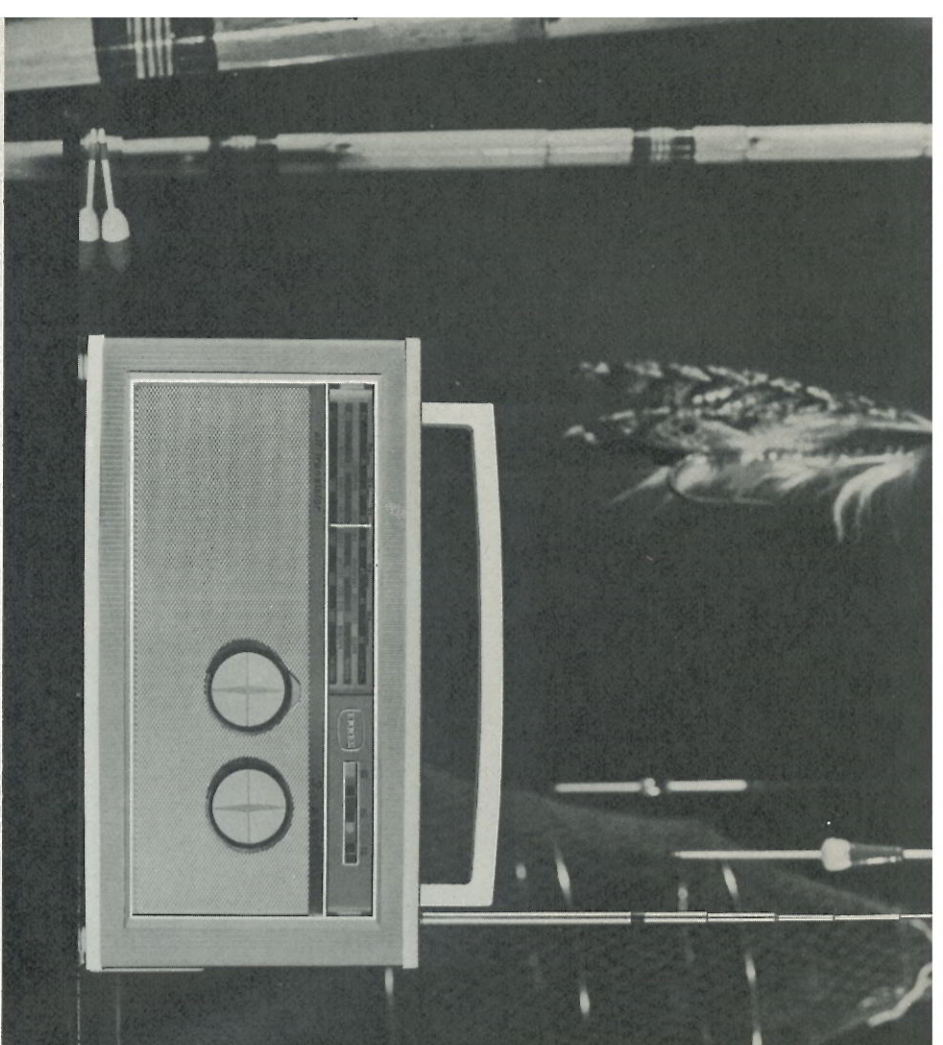

- MG/LG/FM • toonregeling • duidelijke afstemschaal met stationsnamen • aan/uit-verklikker • knikbare telescopenantenne • aansluitingen voor oortelefoon, buitenantenne en extra luidspreker.
- afmetingen: 24 x 11 x 4½ cm.

RP 666

Fantastisch is de klank van deze veelzijdige Erres; een vermogen van liefst 1000mW! Drie antennes geven op iedere golflengte een maximale gevoeligheid en selectiviteit. Een ideale portable, die het niet alleen goed doet in uw auto en vakantiebungalow, maar ook op de hobbyzolder en in de keuken thuis!

- MG/LG/KG/Visserijband • royale luidspreker van 15 x 10 cm • afstemschaal met stationsnamen • dubbele geluidsoeningen voor een krachtige, warme weergave • continue toonregeling • aan/uit-verklikker • snellader voor de batterijen • aansluitingen voor buitenantenne, oortelefoon, extra luidspreker.
- uitvoering: slag- en stootvast polystyreen in havannabruin of zilvergroen • afmetingen: 33 x 19 x 7½ cm.

Jarenlange service-waartorg door uw deskundige ERRES-leverancier, 17 Technische Diensten en tientallen mobiele TV-service-technici van Van der Heem N.V.