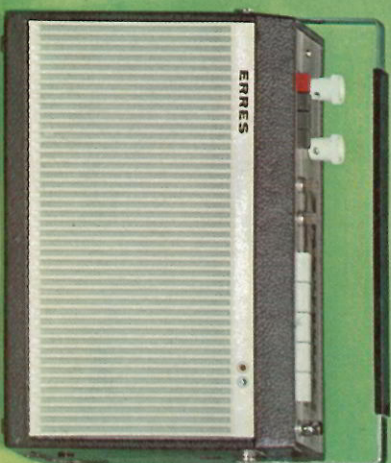

STOKVIS

ERRRES

**RADIO-TELEVISIE
PORTABLES
PLATENSPELERS
BANDRECORDERS**

65/66

UW ERRRES HANDELAAR:

STOKVIS

ERRRES

RADIO

Een handig tweede toestel, ideaal ook als geschenk. Gewaardeerd door kamerbewoners en studenten. Door zijn fraaie afwerking ook aan de achterzijde het aanzien meer dan waard.

- MG/LG ● krachthige 15 x 10 cm luidspreker ● druktoetsbediening ● toonregeling ● grote ferrite-antenne ● veilichte afstemschaal ● voluit geschreven stationsnamen ● verend opgehangen chassis.
- uitvoering: slag- en stootvast polystyreen, in zacht beige met donkerrood ● afmetingen: 32 x 21 x 14 cm.

Aan dit toestel „ziet” u de kwaliteit. Voordat het „warm” is, stemt u al haar-scherp af op elke gewenste zender en regelt u volume en toon naar eigen smaak. Alles dank zij de speciale vensterindicaties en de unieke Erres afstemindicator. De royale luidspreker zorgt voor een perfecte weergave.