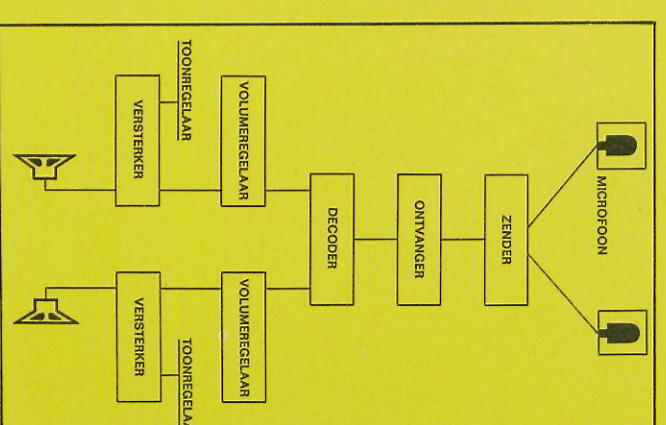

Over stereo en FM-stereo. Vergis u niet...!

FM-stereo is de nieuwste ontwikkeling in de radiozendtechniek. Een gewone stereo-radio geeft alleen stereo platen en -geluidsbanden stereofonisch weer, dus niet vanzelfsprekend de stereo-radioprogramma's van de FM-band. Dat kan pas, als in het toestel een zogenaamde „decoder“ is gebouwd, die het dubbele zender-signaal weer omzet in één voor het linker en één voor het rechter oor. Slechts met deze decoder in uw toestel hoort u de FM-stereozending (zoals deze vrijwel dagelijks ook door Hilversum worden gebracht) zo ruimtelijk, zo natuurlijk, zo levensrecht alsof u persoonlijk bij de uitzending aanwezig was!