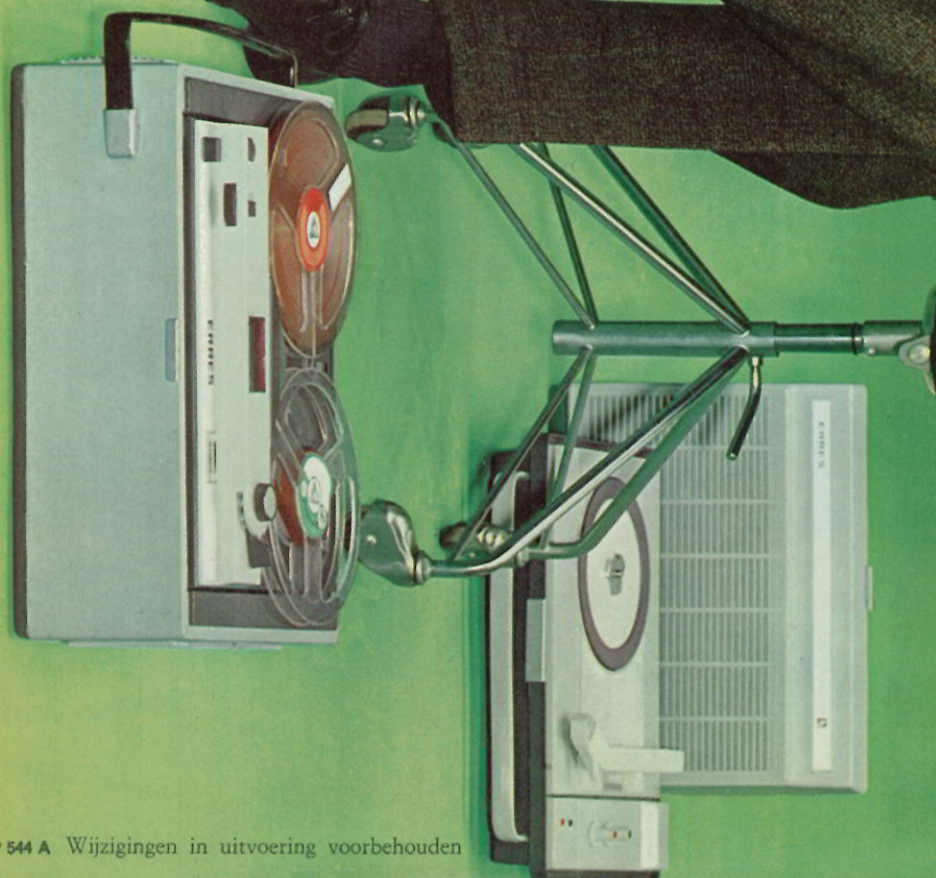

STOKVIS

ERRRES

**RADIO-TELEVISIE
PORTABLES
PLATENSPELERS
BANDRECORDERS**

65/66

UW ERRRES HANDELAAR: