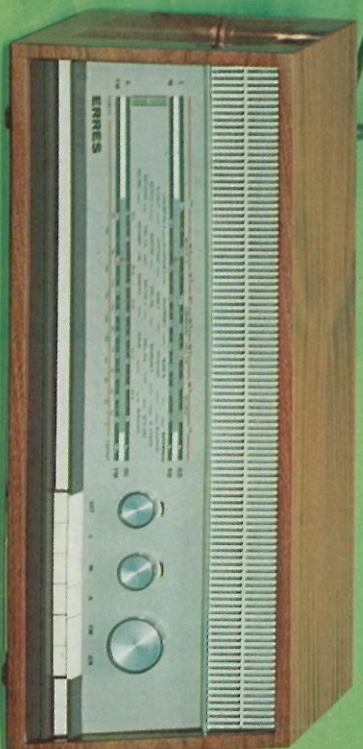

STOKVIS

ERRRES

RADIO

65/66