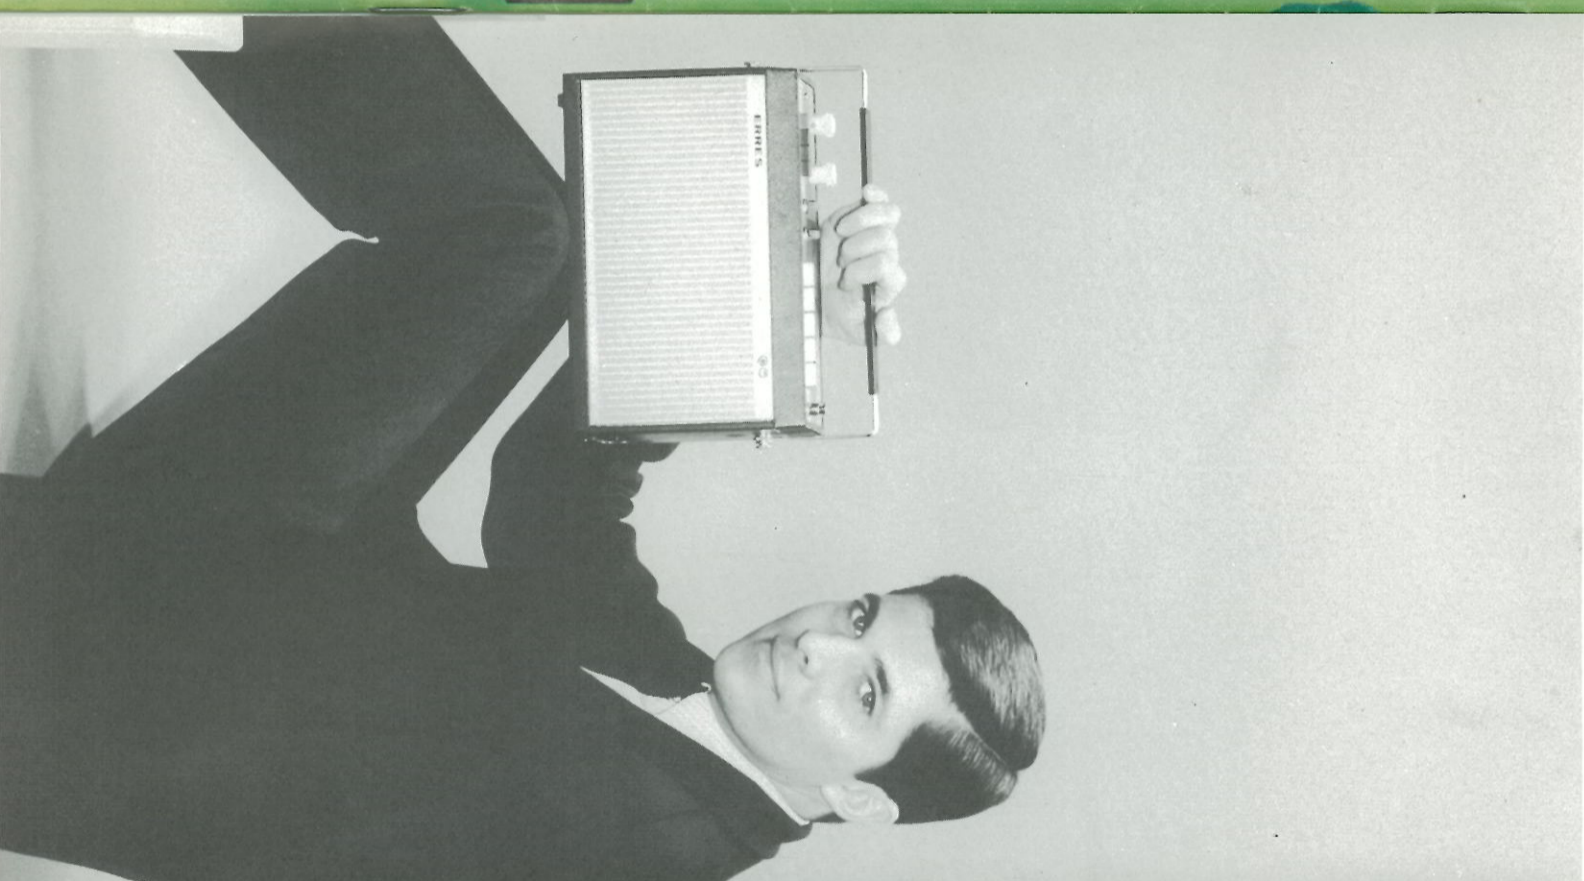

HP 544 A Wijzigingen in uitvoering voorbehouden

Wijzigingen in prijs en uitvoering voorbehouden
September 1965.