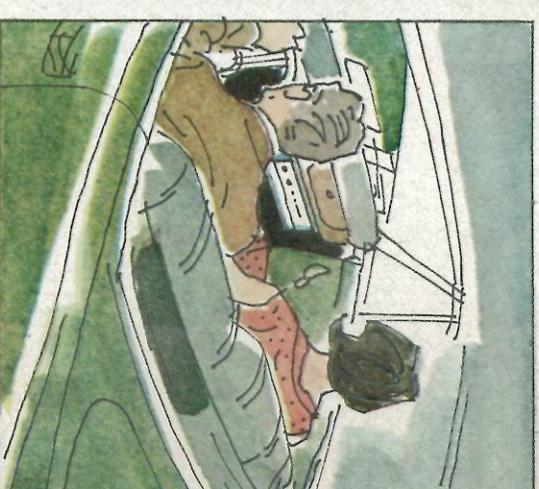

Compact genoeg voor de auto, compact genoeg voor de huiskamer. Aan al eisen beantwoordt de nieuwe ER autoportable in ruime mate. De stralende front en overzichtelijke front en rijke klank zullen ook uw visie (of passagiers) versteld doen staan!

- 4 golfbreuken: LG, MG, gespreide 49 meter en FM
- houten kast met kunstleer bekleding
- 11 transistors
- 6 dioden
- 2 stabilisatie
- telescoopantenne
- uitschakelbare ferritlanta
- zeer grote luidspreker voor een fantastisch g
- afstemsnel met stationsnamen
- continue regeling voor hoge en lage tonen
- inschakelbare schaatverlichting
- aansluitingen voor: grammofoonbandrecorder, extra luidspreker, auto-antenne, telefoon en netvoeding
- inschakelbare automatische FM-afstemming
- output maximaal 2 1/2 W
- speciale spaarschakeling
- door toepassing Mesa-transistor bijzondere gevoeligheid op de
- stabilsatieschakeling
- afmetingen: 29 x 29,5 cm.