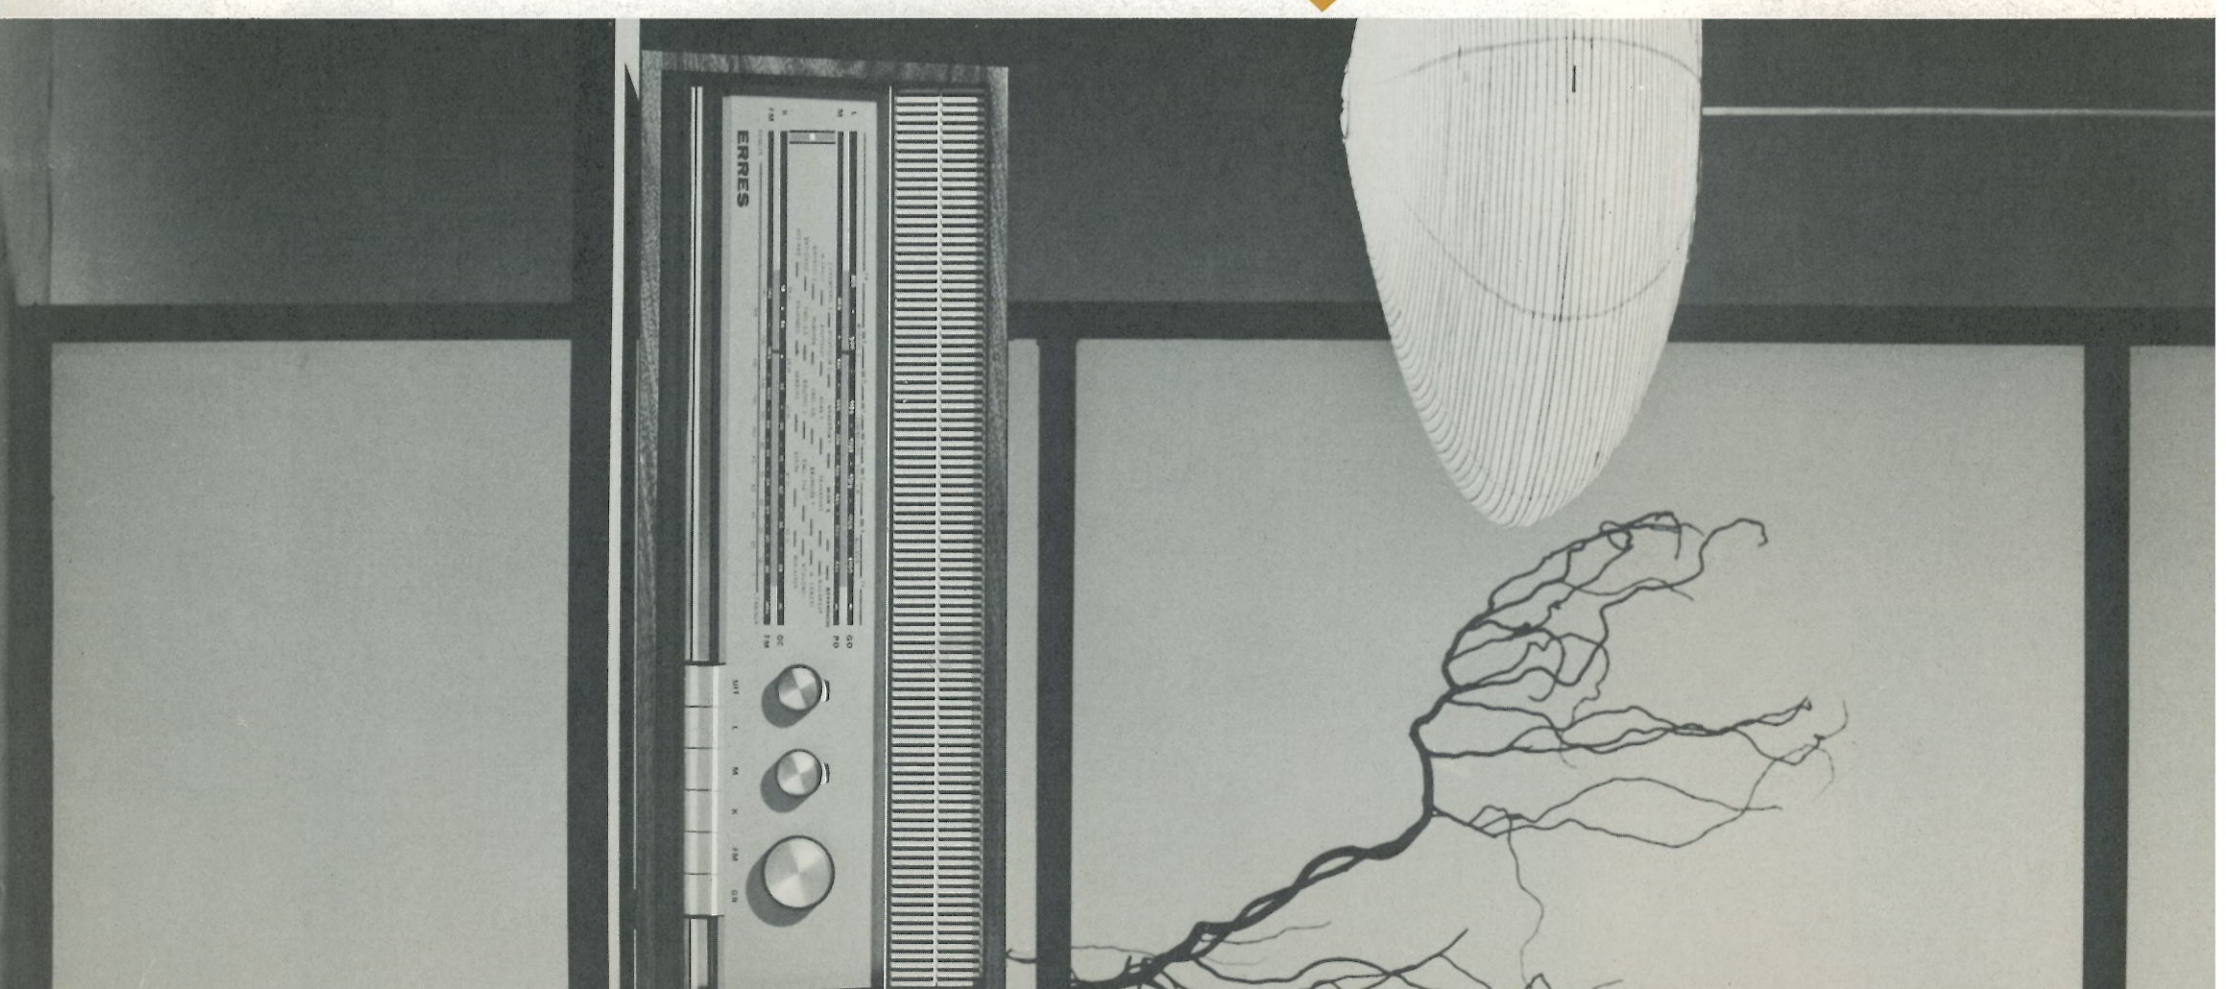

- MG/LG/KG/FM • concertluidspreker van 13 x 18 cm • uitgebreid getransistoriseerd voor een langere levensduur en grotere bedrijfszekerheid • continue klankleuregeling • aansluitingen voor platen-speler, bandrecorder en extra luidspreker • draadantenne voor FM en KG.

- uitvoering: Amerikaans notenhout, parelglanzend natuurl • afmetingen: 42 x 22 x 16 cm.

RA 665

Warm, zuiver en ruimtelijk rondstralend, zo is de klank van deze charmante flat-radio. De nieuwste vinding op klankspectrum-gebied is hierin toegepast: de duo-reflexweergave - een pri-meur en een specialiteit van Erres voor meer luisterplezier.

Dit is DUO-REFLEX

De hoofd-luidspreker links brengt de gevoelige reflexluidspreker rechts akoestisch in trilling. Daardoor versterkt het toonspectrum van hoog tot laag en wordt een ruimtelijk effect verkregen, nog verrijkt via het klank-rooster aan de voorzijde.

- MG/LG/KG/FM • grote FM-gevoeligheid door toepassing van transistors • concertluidspreker Ø 15 cm • reflexluidspreker Ø 15 cm • continue toon-regeling • afstemhoog • draaibare ferritantenne • FM draadantenne • aansluitingen voor: platen-speler, bandrecorder, extra luidspreker.

- uitvoering: Amerikaans notenhout, hoogglanzend gepolitoerd of parelglanzend natuurl • afmetingen: 50 x 22½ x 22½ cm.