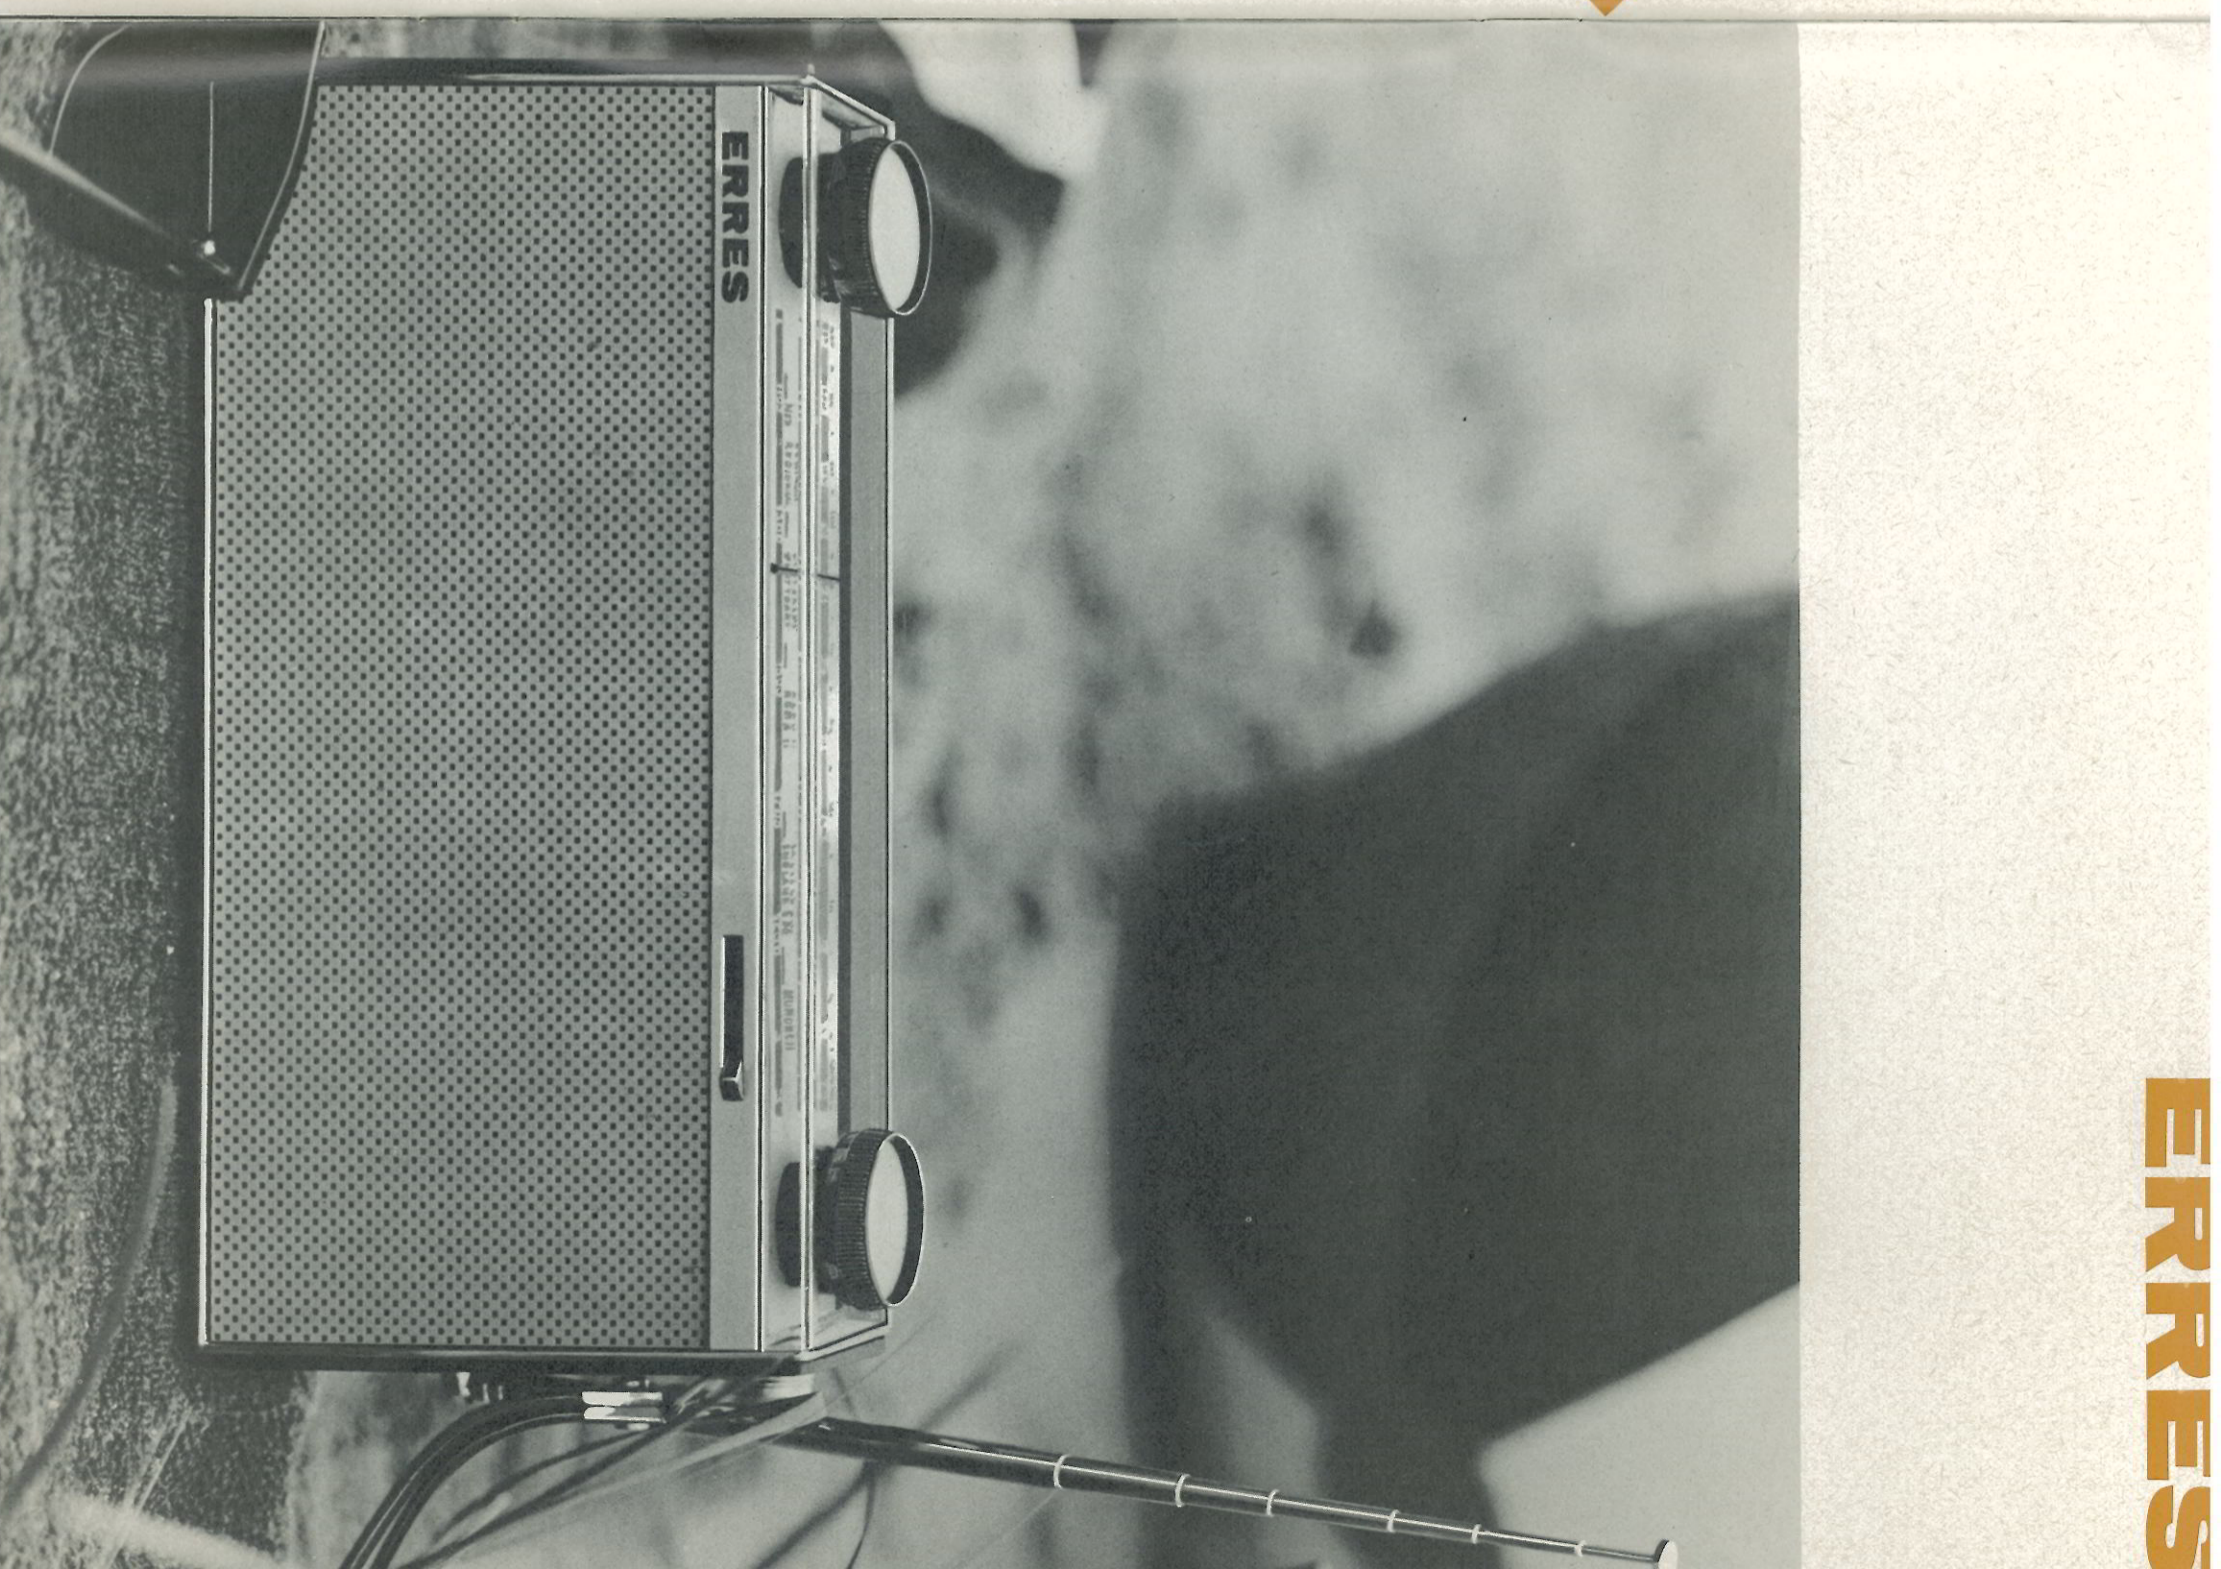

- MG/LG/FM • toonregeling • duidelijke afstemschaal met stationsnamen • aan/uit-verklikker • knikbare telescopenantenne • aansluitingen voor oortelefoon, buitenantenne en extra luidspreker.
- afmetingen: 24 x 11 x 4½ cm.

RP 666

Fantastisch is de klank van deze veelzijdige Erres; een vermogen van liefst 1000mW! Drie antennes geven op iedere golflengte een maximale gevoeligheid en selectiviteit. Een ideale portable, die het niet alleen goed doet in uw auto en vakantiebungalow, maar ook op de hobbyzolder en in de keuken thuis!

- MG/LG/KG/Visserijband • royale luidspreker van 15 x 10 cm • afstemschaal met stationsnamen • dubbele geluidsoeningen voor een krachtige, warme weergave • continue toonregeling • aan/uit-verklikker • snellader voor de batterijen • aansluitingen voor buitenantenne, oortelefoon, extra luidspreker.
- uitvoering: slag- en stootvast polystyreen in havannabruin of zilvergroen • afmetingen: 33 x 19 x 7½ cm.

Jarenlange service-waartorg door uw deskundige ERRES-leverancier, 17 Technische Diensten en tientallen mobiele TV-service-technici van Van der Heem N.V.