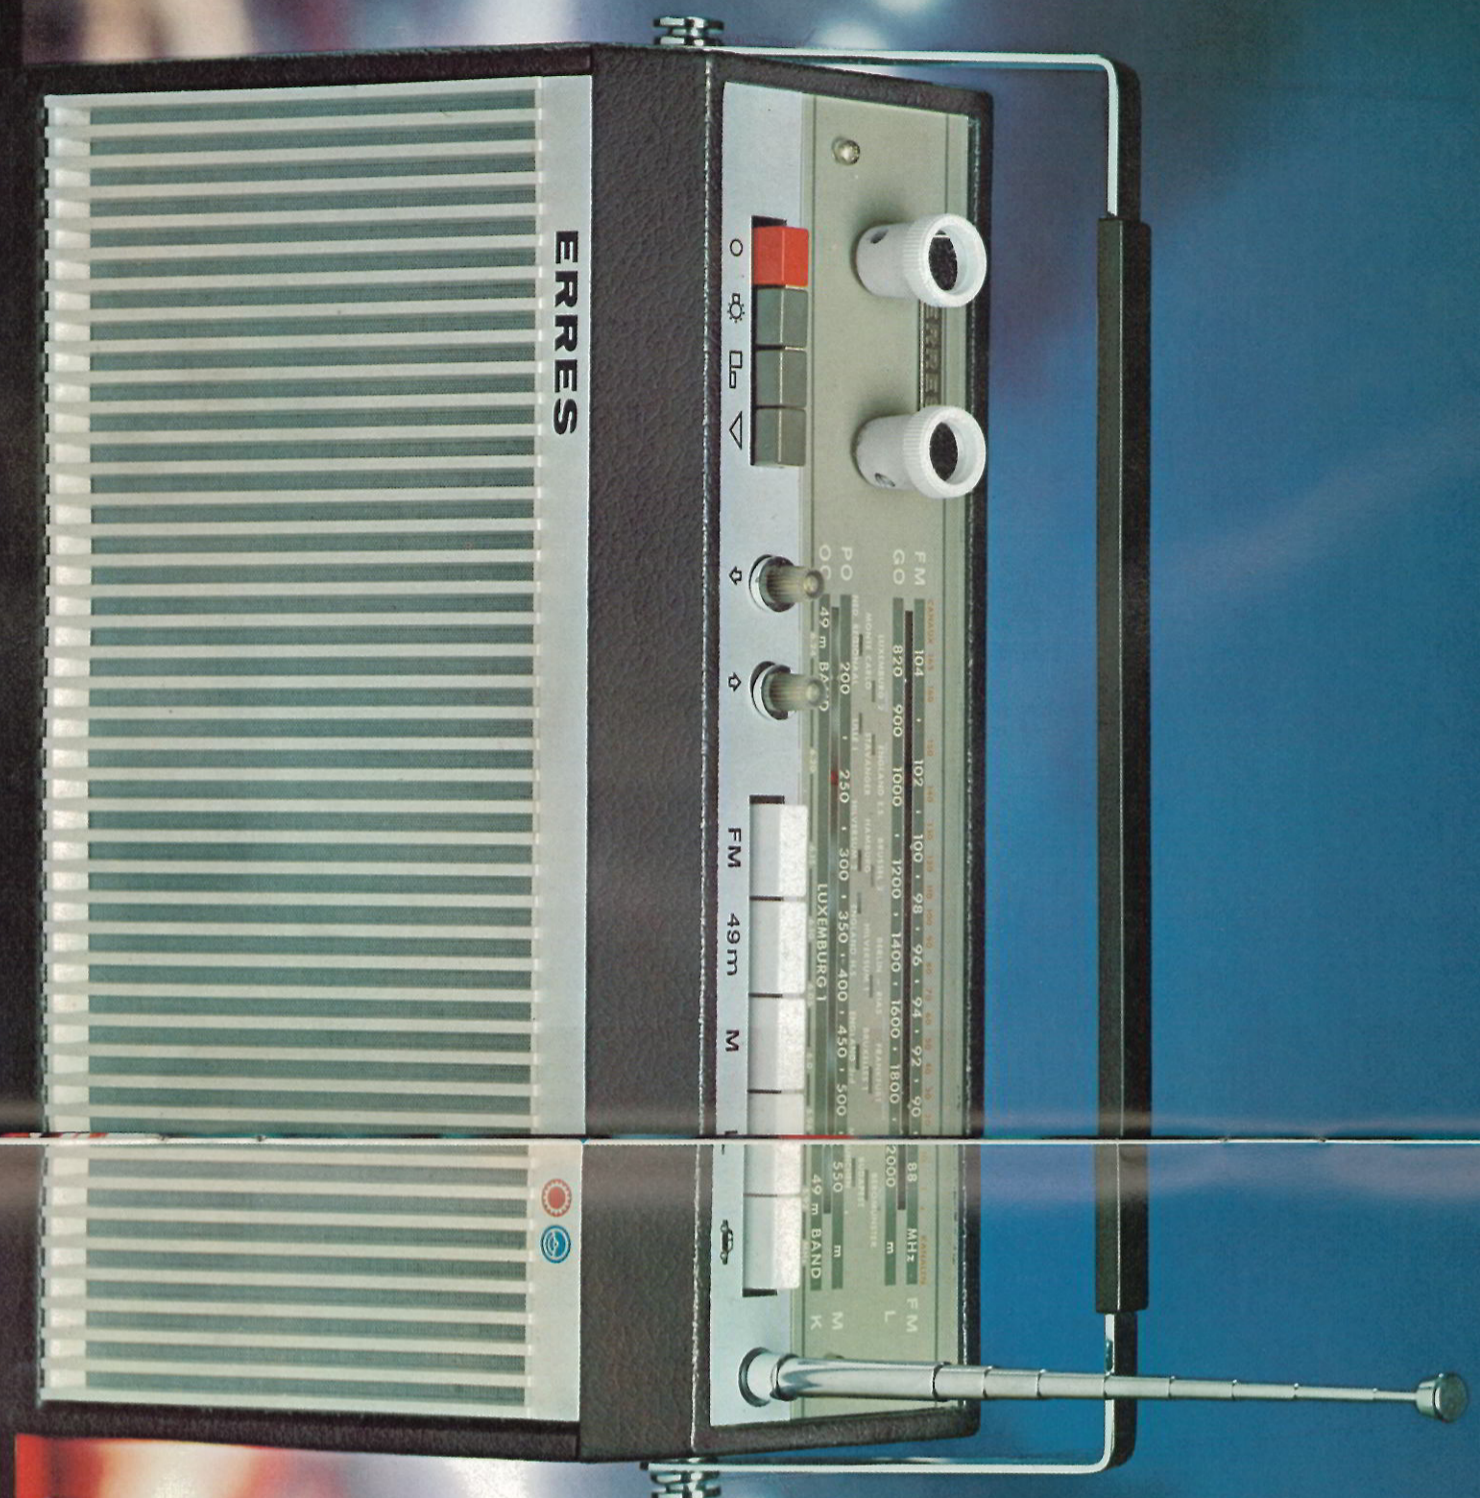

Compact genoeg voor de auto, compact genoeg voor de huiskamer. Aan al eisen beantwoordt de nieuwe ER autoportable in ruime mate. De stralende front en overzichtelijke front en rijke klank zullen ook uw visie (of passagiers) versteld doen staan!

- 4 golfbreuken: LG, MG, gespreide 49 meter en FM
- houten kast met kunstleer bekleding
- 11 transistors
- 6 dioden
- 2 stabilisatie
- telescoopantenne
- uitschakelbare ferritlanta
- zeer grote luidspreker voor een fantastisch g
- afstemsnel met stationsnamen
- continue regeling voor hoge en lage tonen
- inschakelbare schaatverlichting
- aansluitingen voor: grammofoonbandrecorder, extra luidspreker, auto-antenne, telefoon en netvoeding
- inschakelbare automatische FM-afstemming
- output maximaal 2 1/2 W
- speciale spaarschakeling
- door toepassing Mesa-transistor bijzondere gevoeligheid op de
- stabilsatieschakeling
- afmetingen: 29 x 29,5 cm.

De los verkrijgbare slede die onder het dashboard wordt geplaatst is zeer handig geconstrueerd. portable zit muurvast op zijn plaats maar is in oogwenk los te maken. Automatische ontsluiting op de auto-accu - aansluiting extra luidspreker continue schaatverlichting - dielstrabewijling.

Tevens is los verkrijgbaar een netvoedingsapparaat zodat deze portable ook kan worden aangesloten op het lichtnet.